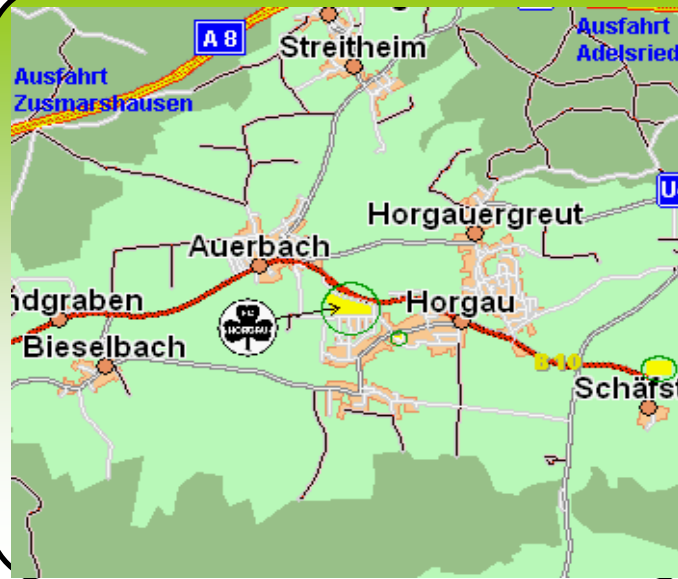

Unsere Trainingszeiten

Wo : Waldsportplatz Schäfstoß
direkt an der B10 bzw.
Rothtalanlage Nebenplatz
FC Horgau

Damen:

Montag von 19.00 Uhr bis 20.30 Uhr
Mittwoch von 19.00 Uhr bis 20.30 Uhr

B-Juniorinnen:

Montag von 19.00 Uhr bis 20.30 Uhr
Mittwoch von 19.00 Uhr bis 20.30 Uhr

E- D- und C-Juniorinnen:

Montag von 17.15 Uhr bis 18.45 Uhr
Mittwoch von 17.15 Uhr bis 18.45 Uhr

Im Winter in der Rotthalhalle,
Termine stehen dann im Internet

www.fchorgau.de/mädchenfußball

So findest Du uns